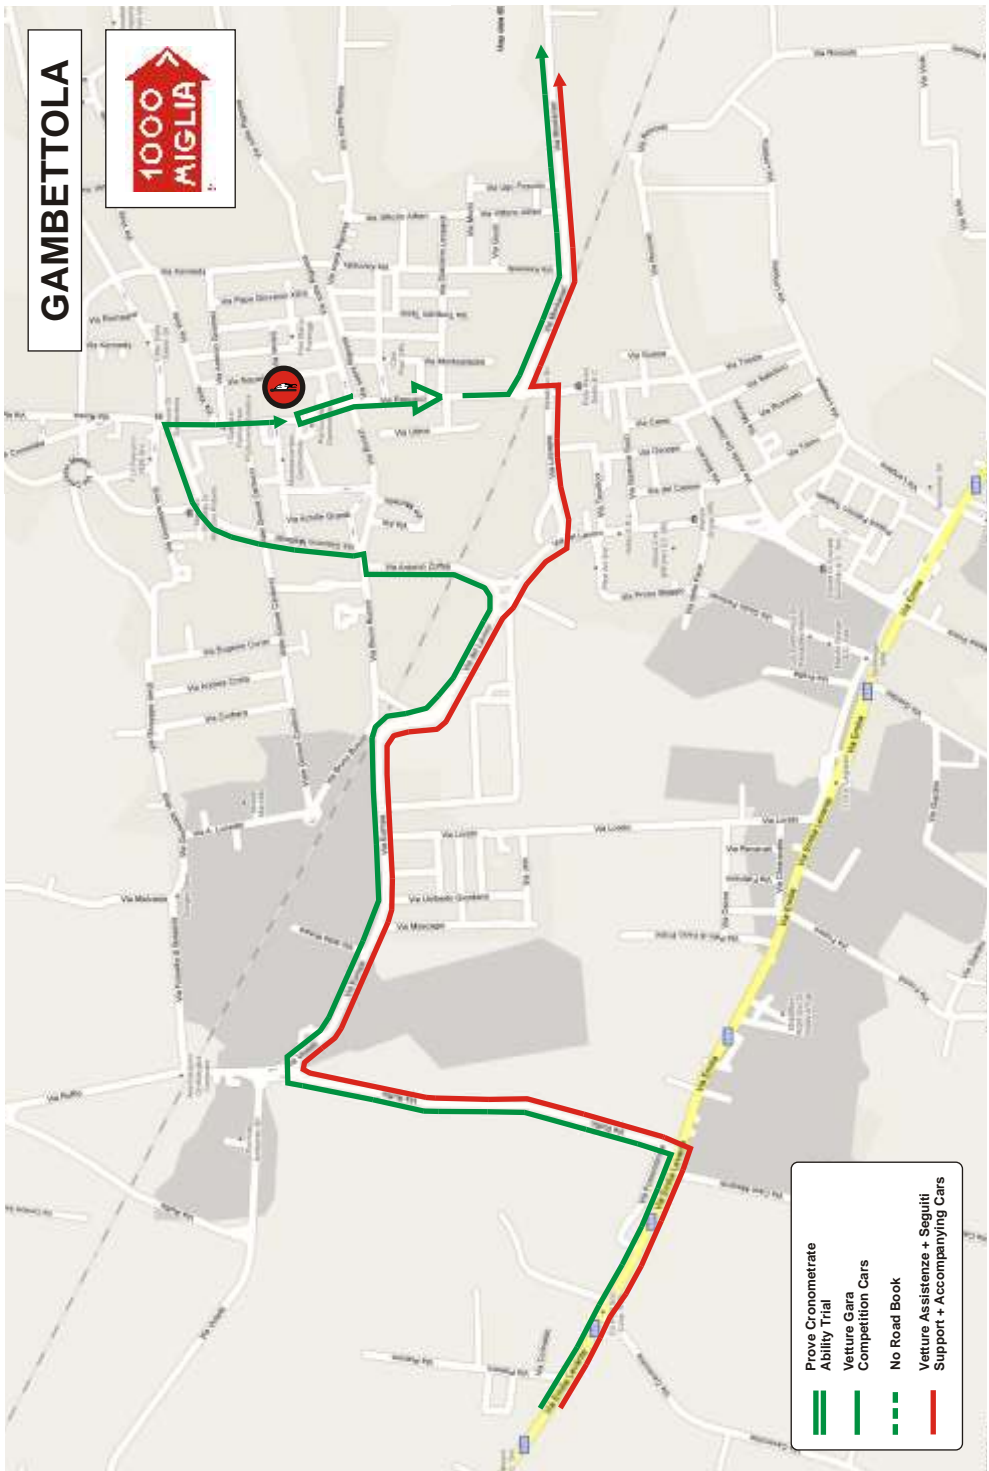

GAMBETTOLA

1000 MIGLIA 2010